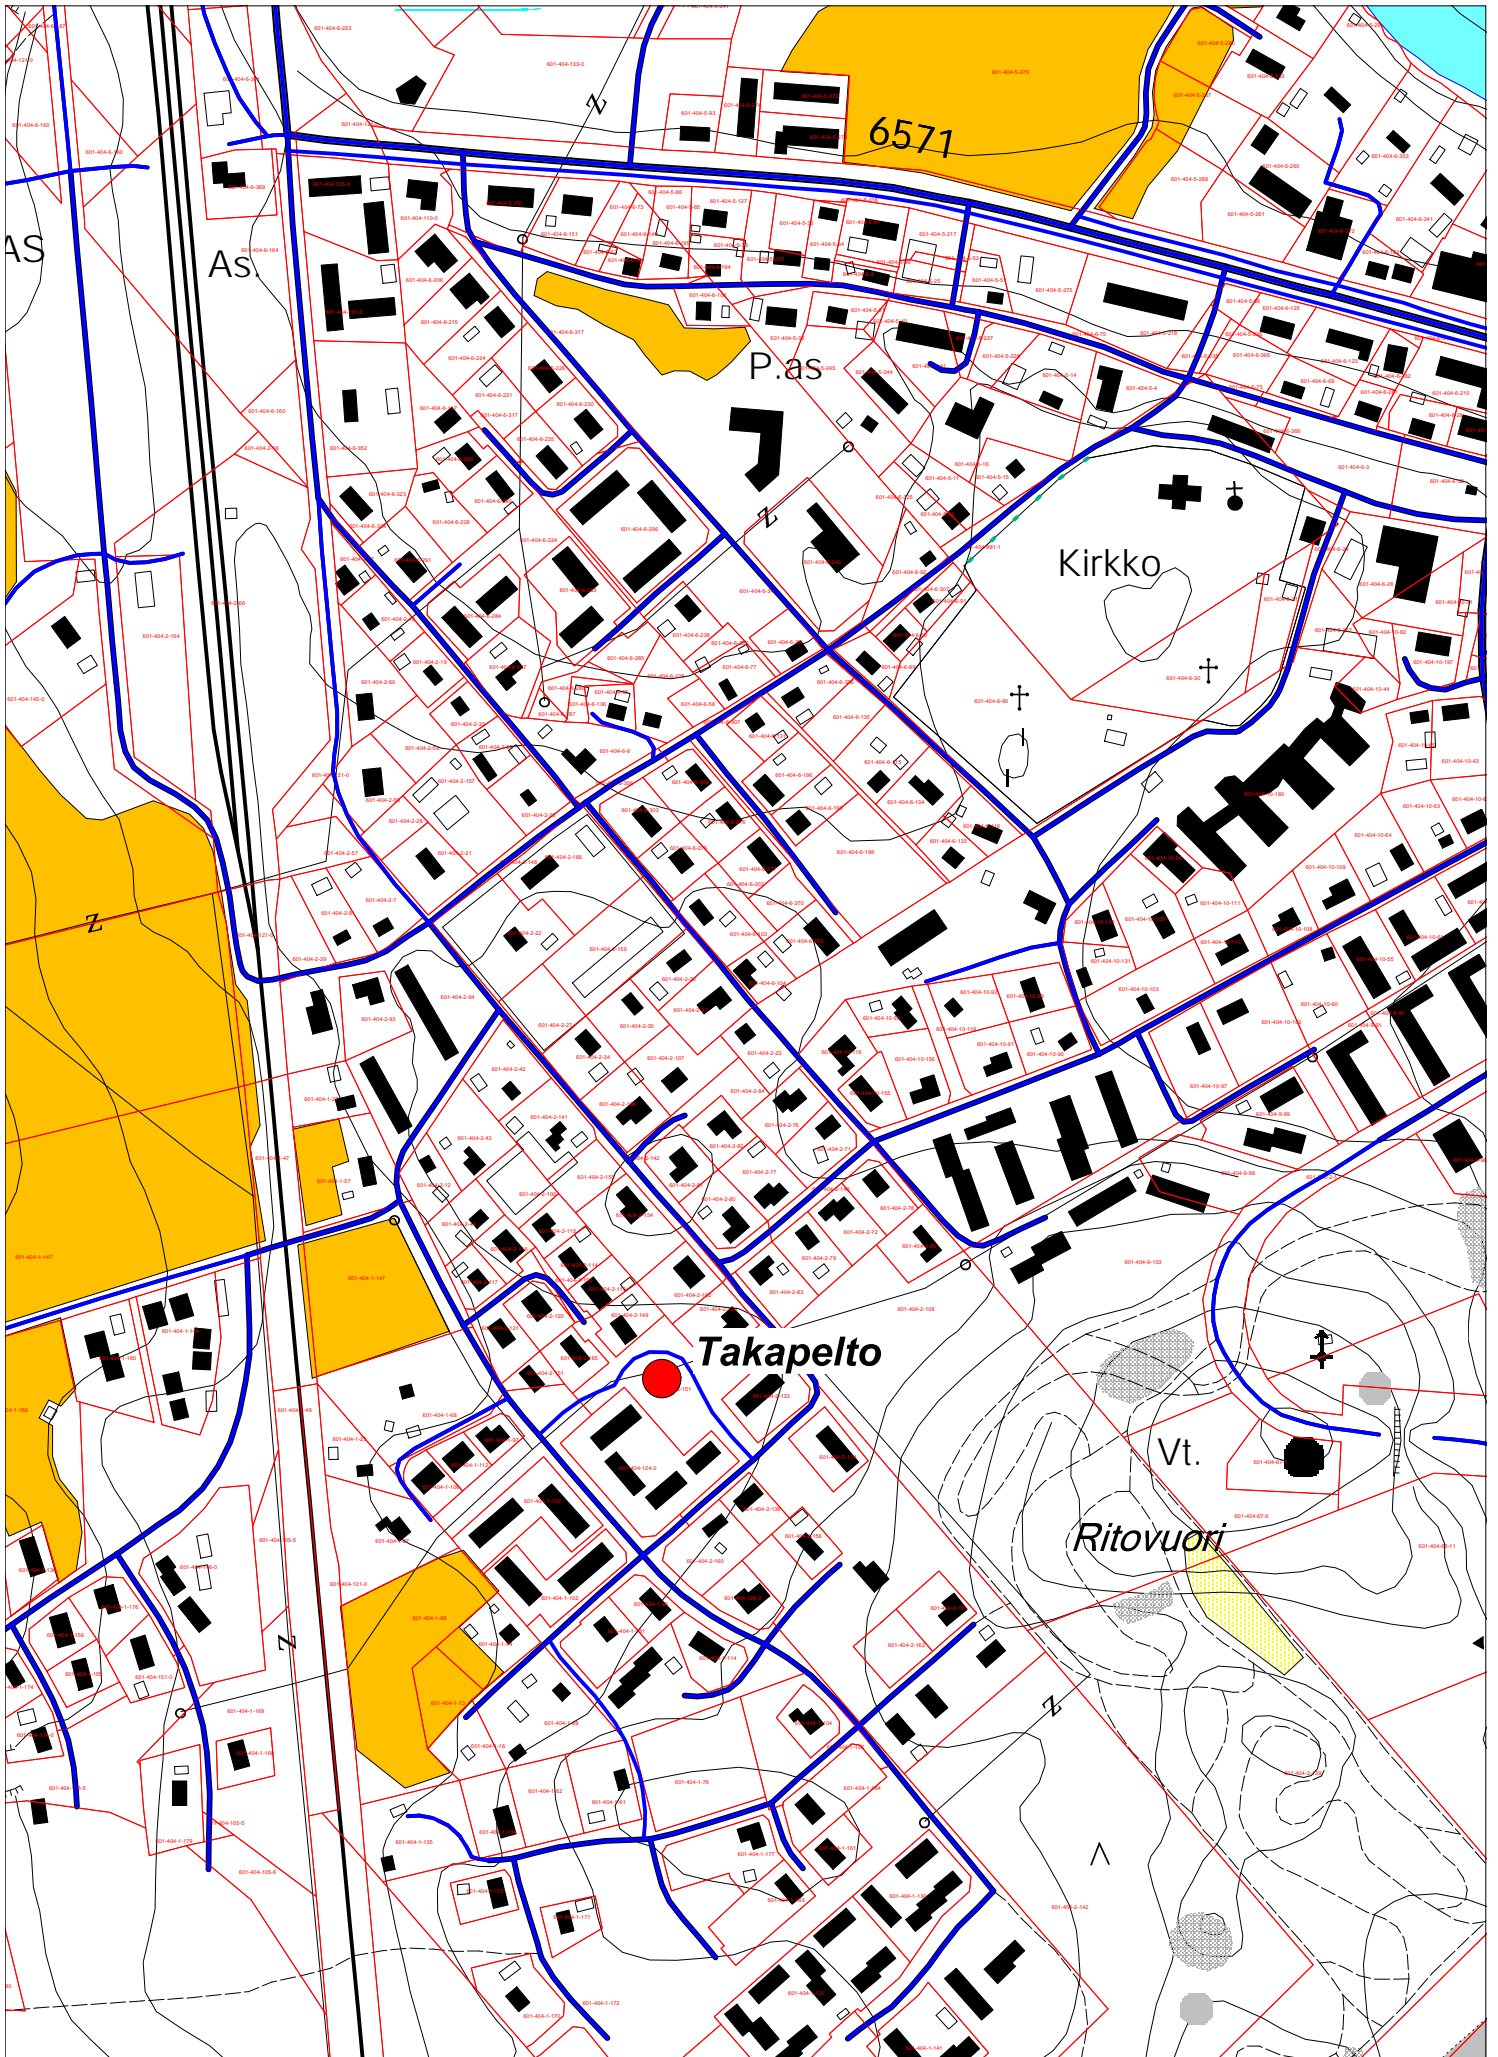

Pihtiputaan kunta
Leikkipuistot Eräpolku ja Viertola Kartta mk 1:5000

Pihtiputaan kunta
Leikkipuisto Kisatie/Metsätie Kartta mk 1:5000

Pihtiputaan kunta
Leikkipuisto Takapelto Kartta mk 1:5000

Pihtiputaan kunta
Leikkipuistot, Koulukeskuksen alue Kartta mk 1:5000