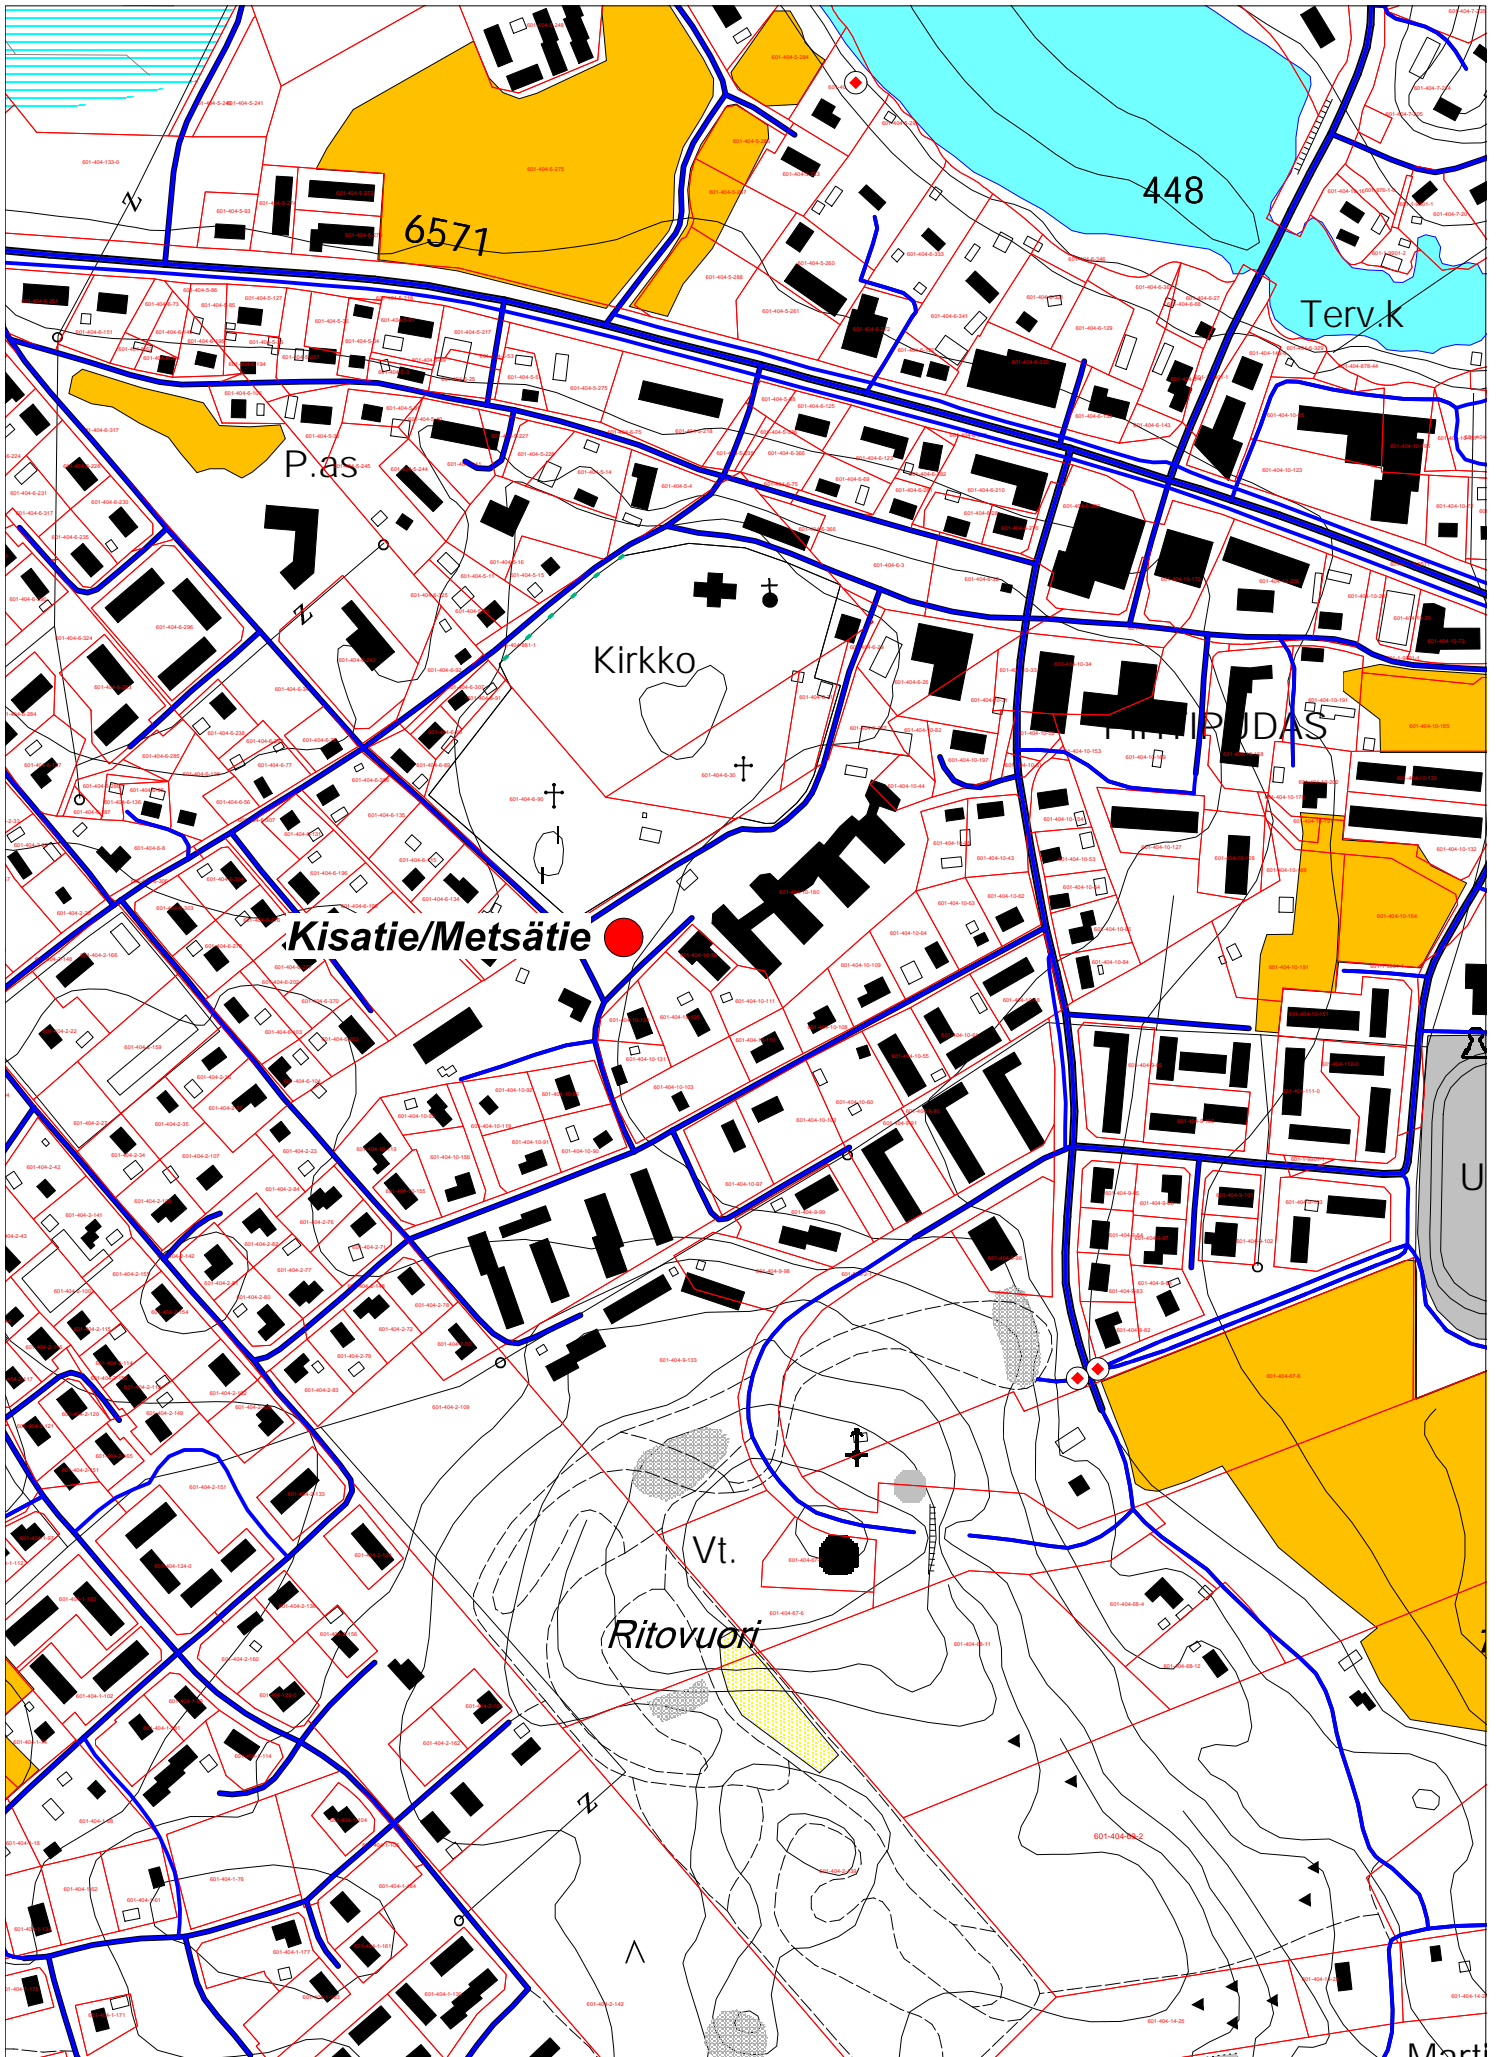

Pihtiputaan kunta
Leikkipuistot Eräpolku ja Viertola Kartta mk 1:5000

Pihtiputaan kunta
Leikkipuisto Kisatie/Metsätie Kartta mk 1:5000

Pihtiputaan kunta
Leikkipuisto Takapelto Kartta mk 1:5000

Pihtiputaan kunta
Leikkipuistot, Koulukeskuksen alue Kartta mk 1:5000