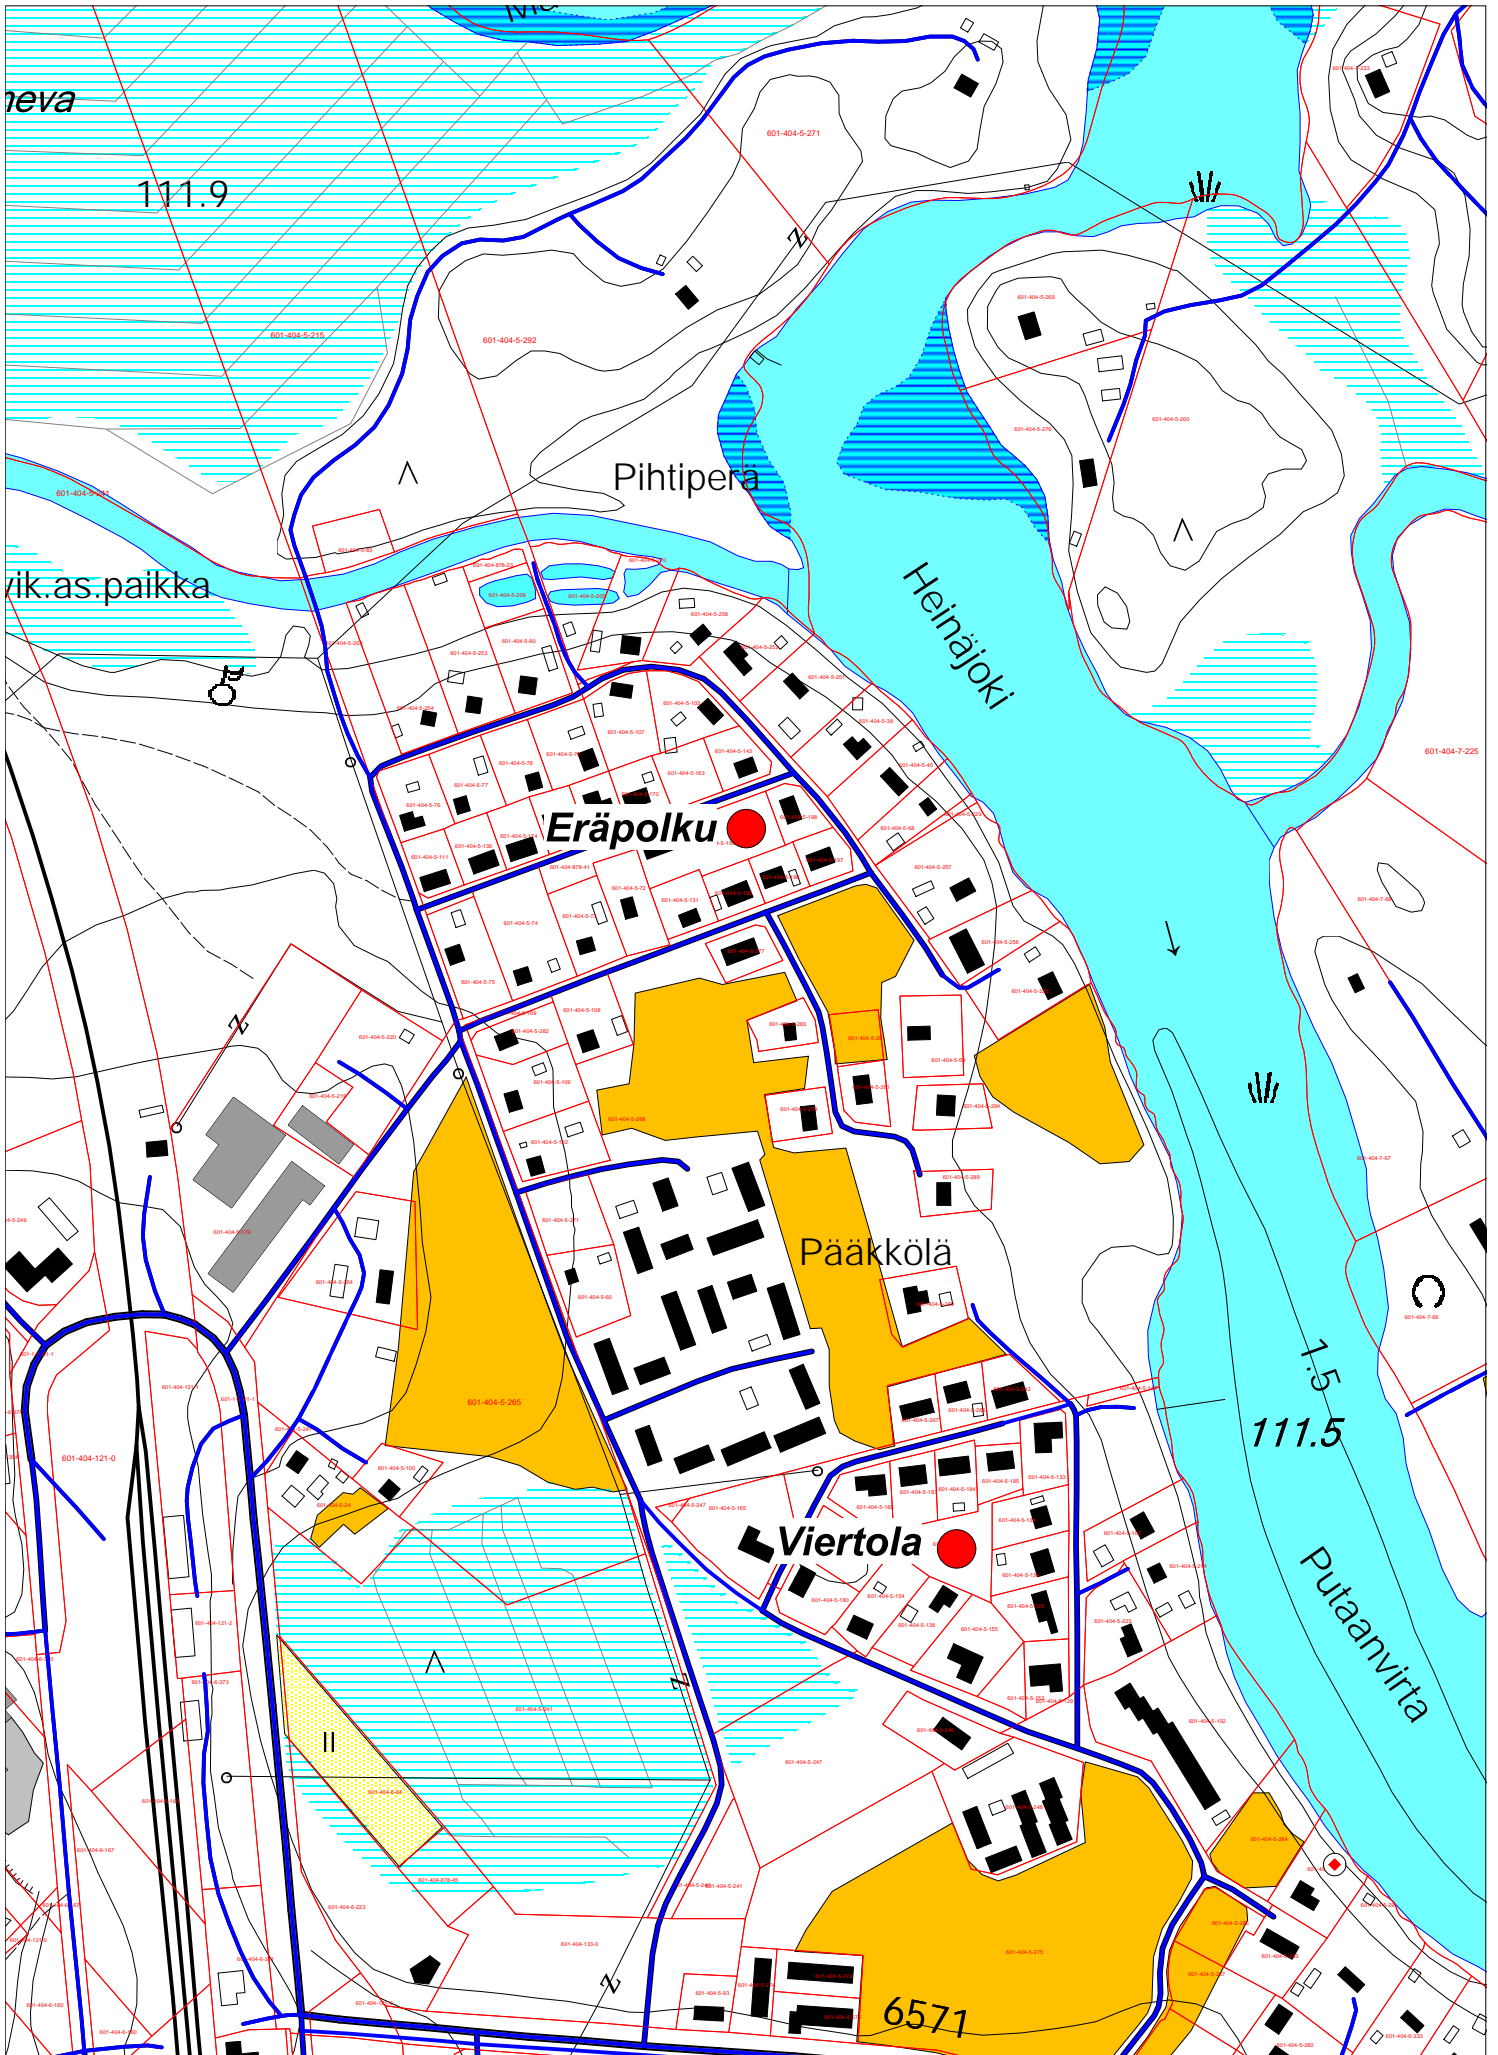

Pihtiputaan kunta
Leikkipuistot Eräpolku ja Viertola Kartta mk 1:5000

Pihtiputaan kunta
Leikkipuisto Kisatie/Metsätie Kartta mk 1:5000

Pihtiputaan kunta
Leikkipuisto Takapelto Kartta mk 1:5000

Pihtiputaan kunta
Leikkipuistot, Koulukeskuksen alue Kartta mk 1:5000